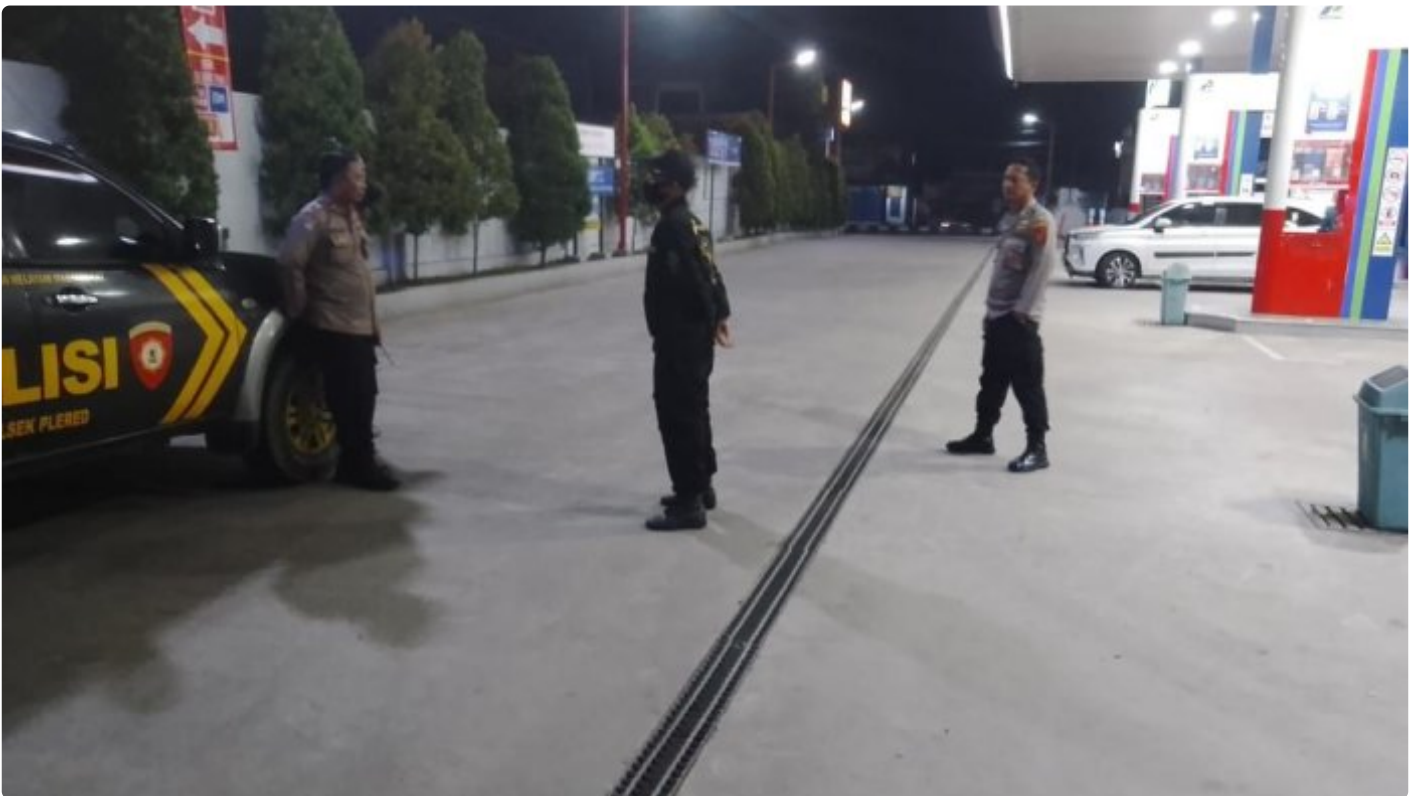

Polsek Plered Melaksanakan Patroli rawan malam di SPBU Ds. Tegalsari Kec. Plered

Panji R - CIREBON.INDONESIASATU.ID

Apr 24, 2024 - 11:51

Polresta Cirebon Plered – Anggota Patroli Polsek Plered Melaksanakan Patroli rawan malam di SPBU Plered termasuk Ds. Tegalsari Dan Berikan Himbauan Kamtibmas Kepada Karyawan SPBU,,- Rabu. (2024/04/2024).

Untuk menjaga Harkamtibmas, Anggota Polsek Plered Polresta Cirebon untuk melaksanakan Patroli rawan malam di SPBU Plered dan memberikan Himbauan Kamtibmas Kepada Karyawan yg sedang tugas,

Kegiatan ini di lakukan untuk menciptakan situasi kamtibmas yang kondusif, mengantisipasi tindak kriminalitas 3C di lingkungan SPBU Plered dan warga masyarakat sekitar.

Dengan dialogis dan meningkatkan kewaspadaan saat bertugas, mengantisipasi kasus kriminalitas yang kemungkinan bisa terjadi dimana saja.

Kegiatan patroli ini untuk memberikan rasa aman dan nyaman kepada warga masyarakat serta keamanan pada lokasi SPBU Plered dari berbagai kejadian.