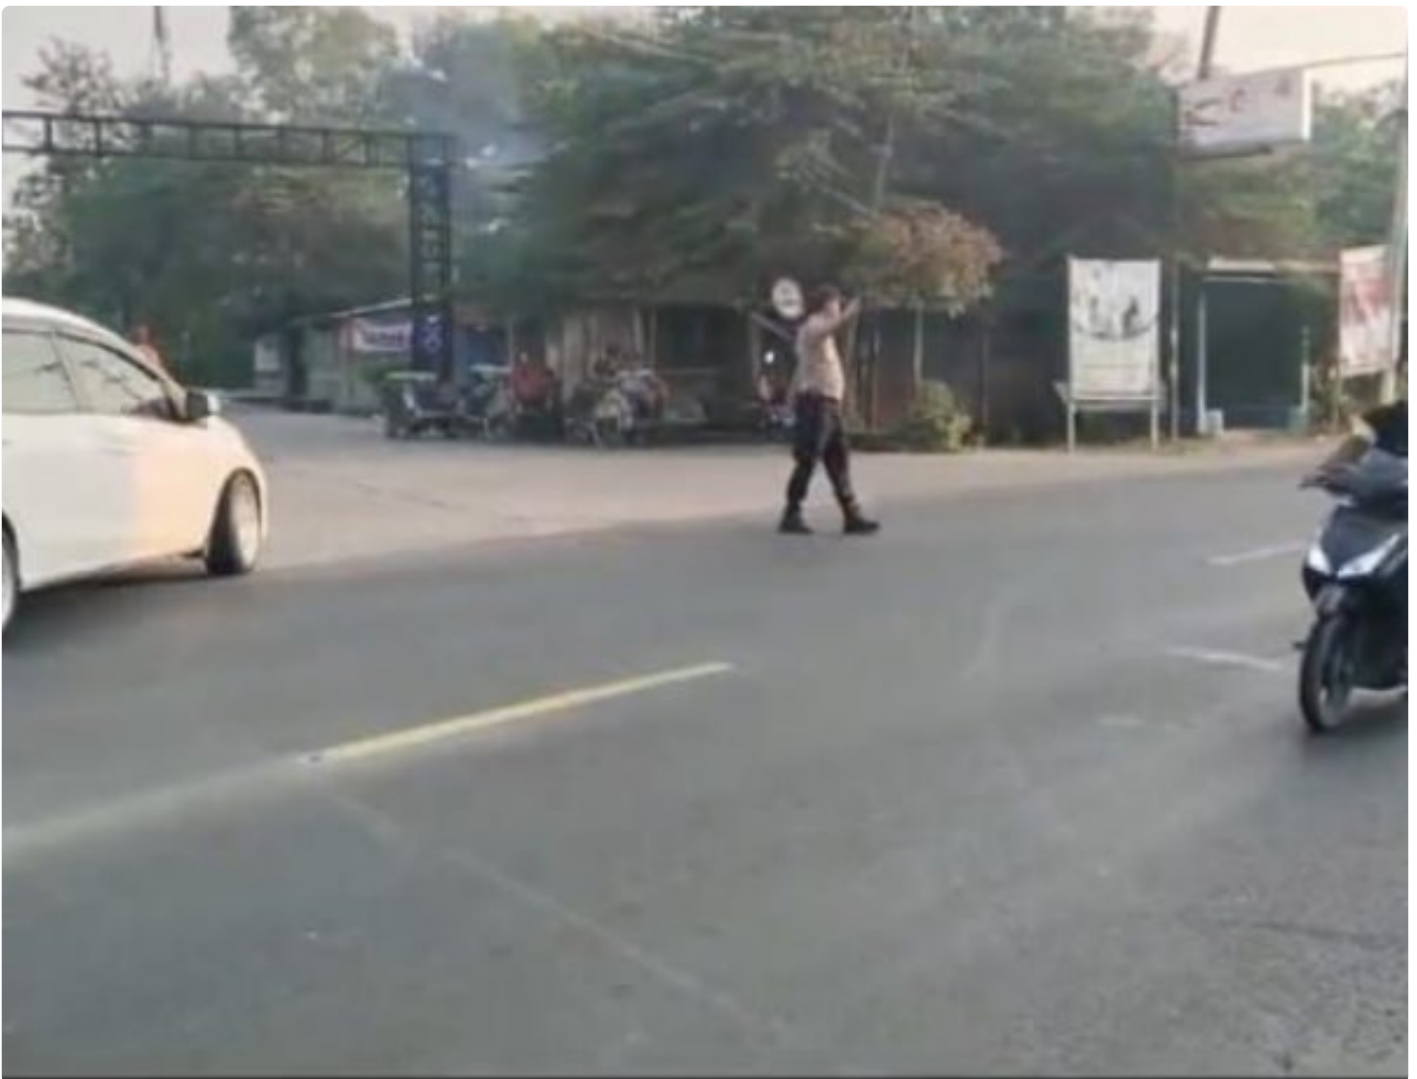

Berikan Pelayanan Prima, Polsek Ciwaringin Polresta Cirebon Laksanakan Pengaturan Lalu Lintas Pagi

Panji Rahitno - CIREBON.INDONESIASATU.ID

Sep 27, 2024 - 10:36

CIREBON - Pengaturan lalu lintas di pagi hari merupakan kewajiban setiap anggota Polri, sehingga perlu didukung dan dilaksanakan dengan semangat oleh anggota Personil Polsek Ciwaringin Polresta Cirebon, guna cegah kemacetan dan Meminalisir kecelakaan yang bisa saja terjadi, Jumat (27/09/2024),

Unit Patroli Personil Polsek Ciwaringin, melaksanakan giat Gatur Lalu lintas di pagi hari di jalan Raya Cirebon - Bandung tepatnya di perempatan Blok Kasab Desa Babakan Kec, Ciwaringin Kab Cirebon. yang dilakukan oleh Aipda Sahidin dan Bripka Tatang pengaturan lalulintas sangat dibutuhkan untuk memberikan keamanan dan kenyamanan bagi pengguna jalan dan penyeberangan jalan, gatur lalulintas dilakukan sebagai salah satu langkah guna meminimalisir pelanggaran lalu lintas dan mencegah lakalantas serta dalam rangka melayani aktifitas masyarakat sehubungan dengan banyaknya kegiatan masyarakat terutama warga yang akan berangkat kerja dan anak-anak berangkat ke sekolah yang ada di wilayah Kecamatan Ciwaringin, karena arus Lalu lintas cukup ramai sehingga perlu mendapat perhatian dari pihak Kepolisian Polsek Ciwaringin,

Gatur pagi merupakan wujud kepedulian dan pelayanan Polisi kepada masyarakat utamanya warga masyarakat pengendara dan pejalan kaki, kegiatan ini juga sebagai ajang untuk mendekatkan diri dan juga sebagai kesempatan menyampaikan pesan Kamtibmas pada masyarakat, sehingga masyarakat taat dengan aturan hukum berlalu lintas dan merasa aman serta nyaman karena Polri akan selalu berada ditengah tengah masyarakat.